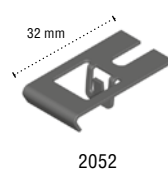

EIGENSCHAPPEN / CARACTÉRISTIQUES

Glijkanaal 6 mm
Voor lichte tot middelzware
gordijnen
Profiellengte 600 cm

Profielgewicht 120 g/m
Extrusie volgens EN-755-9
Legering volgens EN AW-6060 T66

Profil large 6 mm
Pour des rideaux légers
ou moyens
Longueur du profil 600 cm

Poids du profil 120 g/m
Extrusion selon EN-755-9
Alliage selon EN AW-6060 T66

AFMETINGEN / MESURES

PLAFOND MONTAGE / MONTAGE PLAFOND

Rechtstreeks – perforatie
iedere 10 cm
Direct – perforation
chaque 10 cm

2052

VERBUIGINGEN / COURBURES

R1 = 10 cm

X = min. 30 cm

R2 = min. 30 cm

Horizontaal
Horizontale

Verticaal
Verticale

R1 = 10 cm

X = min. 30 cm

R2 = min. 30 cm

KLEUREN / COULEURS

Aluminium geanodiseerd
Aluminium anodisé
-00

Wit gelakt
Blanc laqué
-10

Bruin gelakt
Brun laqué
-20

Zwart geanodiseerd
Noir anodisé
-60