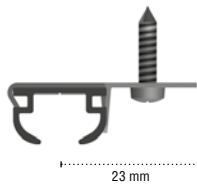

EIGENSCHAPPEN / CARACTÉRISTIQUES

Glijkanaal 6 mm
Voor lichte tot middelzware
gordijnen
Profiellengte 600 cm

Profielgewicht 120 g/m
Extrusie volgens EN-755-9
Legering volgens EN AW-6060 T66

Profil large 6 mm
Pour des rideaux légers
ou moyens
Longueur du profil 600 cm

Poids du profil 120 g/m
Extrusion selon EN-755-9
Alliage selon EN AW-6060 T66

AFMETINGEN / MESURES

PLAFOND MONTAGE / MONTAGE PLAFOND

Rechtstreeks – perforatie
iedere 10 cm
Direct – perforation
chaque 10 cm

2052

VERBUIGINGEN / COURBURES

R1 = 10 cm

X = min. 30 cm

R2 = min. 30 cm

Horizontaal
Horizontale

Verticaal
Verticale

R1 = 10 cm

X = min. 30 cm

R2 = min. 30 cm

KLEUREN / COULEURS

Aluminium geanodiseerd
Aluminium anodisé
-00

Wit gelakt
Blanc laqué
-10

Bruin gelakt
Brun laqué
-20

Zwart geanodiseerd
Noir anodisé
-60